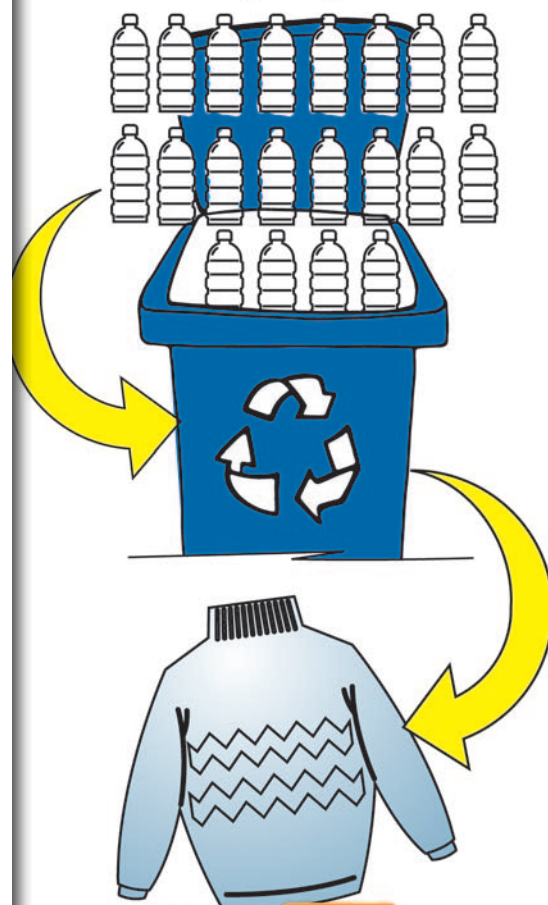

GENNAIO 2020

1 M	
2 G	CARTA
3 V	UMIDO
4 S	PLASTICA LATTINE
5 D	
6 L	
7 M	SECCO UMIDO
8 M	
9 G	VETRO
10 V	UMIDO
11 S	
12 D	
13 L	UMIDO
14 M	SECCO
15 M	PLASTICA LATTINE
16 G	CARTA
17 V	UMIDO
18 S	
19 D	
20 L	UMIDO
21 M	SECCO
22 M	
23 G	VETRO
24 V	UMIDO
25 S	
26 D	
27 L	UMIDO
28 M	SECCO
29 M	PLASTICA LATTINE
30 G	CARTA
31 V	UMIDO

SEGNALAZIONI E PRENOTAZIONI

800.428.722
0429 612711

SPORTELLI UTENTI

ESTE Via Francesconi, 2
ESTE Via Sabina, 1

ECOèlogico!

DIVIDERE I RIFIUTI è MOLTIPLICARE LE RISORSE

n°20

BOTTIGLIE di PLASTICA

(PET)

n°1

FELPA in PILE

S.E.S.A.

SOCIETÀ ESTENSE SERVIZI AMBIENTALI s.p.a.

✉ info@sesaeste.it

www.sesaeste.it